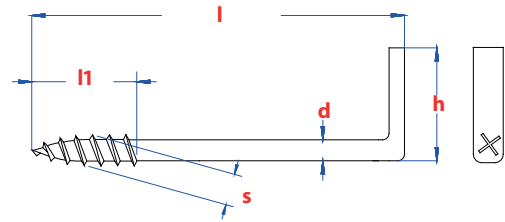

SQUARE HOOKS HEAVY TYPE

ZWARE SCHROEFDUIMEN

GONDS A VIS

GERADEHAKEN

| | | | |
|-----------------------------------|----------------------------------|----------------------------------|-----------------------------------|
| material : Steel | materiaal : Staal | matière : Acier | Werkstoff : Stahl |
| type : Phillips recess | type : Phillips indruk | type : Empreinte Phillips | Typ : Phillips Schlitz |
| surface : zinc plated Cr3+ | oppervlak : verzinkt Cr3+ | surface : zingué Cr3+ | Oberfläche : verzinkt Cr3+ |

Technical properties - Technische gegevens - Données techniques - Technische Daten

| d x l | ART. CODE | EAN | BOX | h | l1 | s |
|-----------|--------------------|---------------|-----|----|----|-----|
| 5,25 x 40 | 00KZSD001052500403 | 5410439140270 | 100 | 20 | 16 | 5,5 |
| 5,25 x 50 | 00KZSD001052500503 | 5410439140287 | 100 | 25 | 16 | 5,5 |
| 6 x 65 | 00KZSD001060000653 | 5410439140294 | 100 | 30 | 18 | 6 |
| 6 x 80 | 00KZSD001060000803 | 5410439140300 | 100 | 40 | 18 | 6 |

SQUARE HOOKS HEAVY TYPE

ZWARE SCHROEFDUIMEN

GONDS A VIS

GERADEHAKEN

| | | | |
|-----------------------------------|----------------------------------|------------------------------|-----------------------------------|
| material : Steel | materiaal : Staal | matière : Acier | Werkstoff : Stahl |
| type : Slotted | type : Met gleuf | type : Avec fente | Typ : Mit Schlitz |
| surface : zinc plated Cr3+ | oppervlak : verzinkt Cr3+ | surface : zingué Cr3+ | Oberfläche : verzinkt Cr3+ |