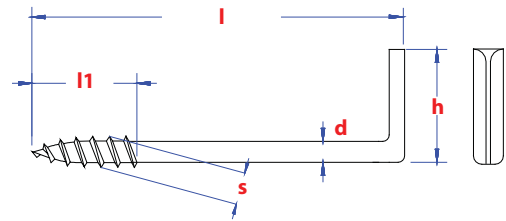

Technical properties - Technische gegevens - Données techniques - Technische Daten

| d x l | ART. CODE | EAN | BOX | h | l1 | s |
|-----------|--------------------|---------------|-----|----|----|-----|
| 5,25 x 40 | 00KZSD001052500403 | 5410439140270 | 100 | 20 | 16 | 5,5 |
| 5,25 x 50 | 00KZSD001052500503 | 5410439140287 | 100 | 25 | 16 | 5,5 |
| 6 x 65 | 00KZSD001060000653 | 5410439140294 | 100 | 30 | 18 | 6 |
| 6 x 80 | 00KZSD001060000803 | 5410439140300 | 100 | 40 | 18 | 6 |

SQUARE HOOKS HEAVY TYPE

ZWARE SCHROEFDUIMEN

GONDS A VIS

GERADEHAKEN

| | | | |
|-----------------------------------|----------------------------------|------------------------------|-----------------------------------|
| material : Steel | materiaal : Staal | matière : Acier | Werkstoff : Stahl |
| type : Slotted | type : Met gleuf | type : Avec fente | Typ : Mit Schlitz |
| surface : zinc plated Cr3+ | oppervlak : verzinkt Cr3+ | surface : zingué Cr3+ | Oberfläche : verzinkt Cr3+ |

Technical properties - Technische gegevens - Données techniques - Technische Daten

| d x l | ART. CODE | EAN | BOX | h | l1 | s |
|-----------|--------------------|---------------|-----|----|----|-----|
| 5,25 x 40 | 00GZSD001052500403 | 5410439140225 | 100 | 16 | 20 | 5,5 |
| 5,25 x 50 | 00GZSD001052500503 | 5410439140232 | 100 | 16 | 25 | 5,5 |
| 6 x 65 | 00GZSD001060000653 | 5410439140249 | 100 | 18 | 30 | 6 |
| 6 x 80 | 00GZSD001060000803 | 5410439140256 | 100 | 18 | 40 | 6 |
| 6 x 100 | 00GZSD001060001003 | 5410439140263 | 100 | 18 | 40 | 6 |